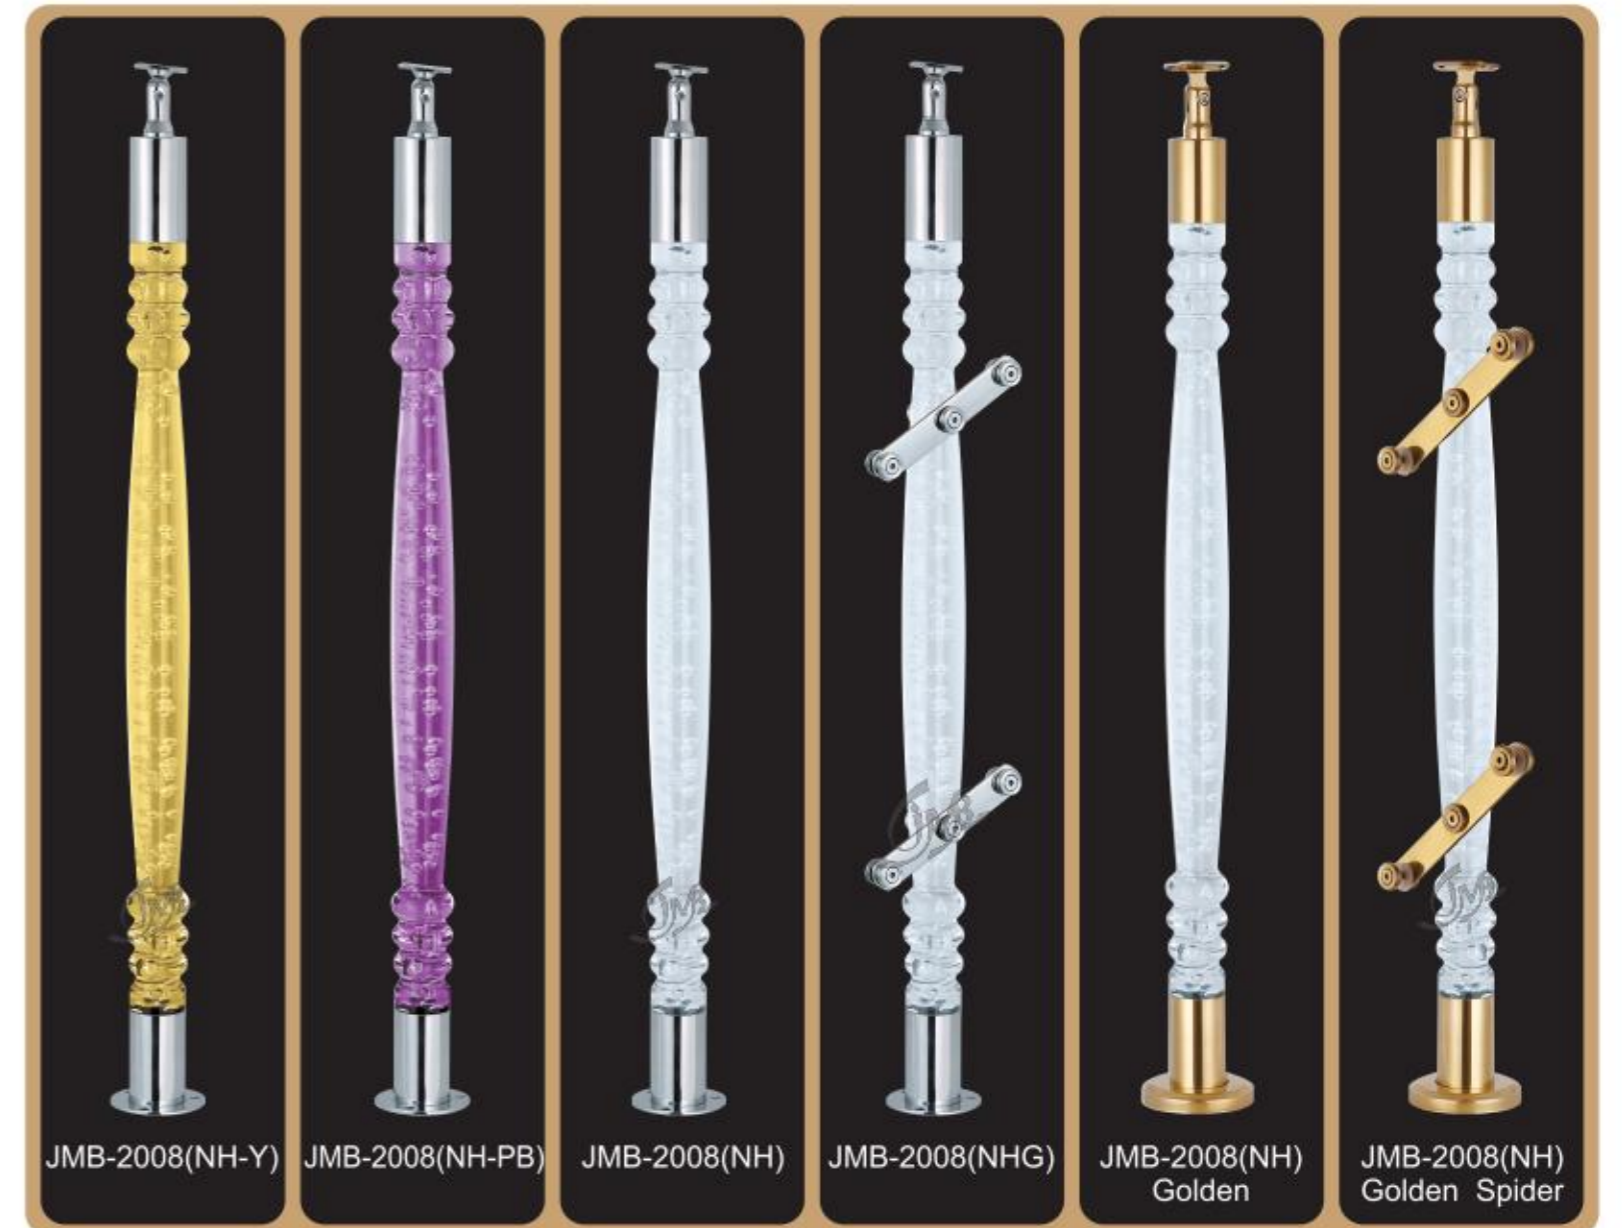

JMB-2008(NH-Y)

JMB-2008(NH-PB)

JMB-2008(NH)

JMB-2008(NHG)

JMB-2008(NH)
Golden

JMB-2008(NH)
Golden Spider